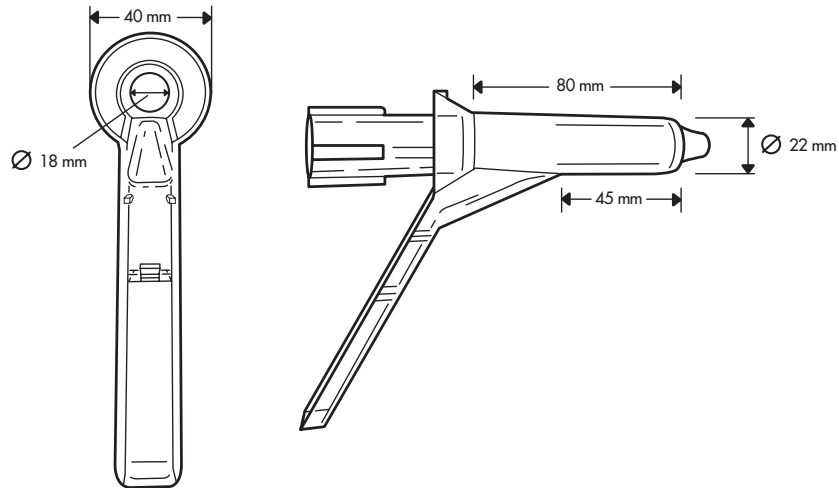

## Proktoskop 1521

Wing Plasts Proktoskop 1521 utan belysning är ett engångsinstrument i glasklar, miljövänlig plast. Proktoskopet är ergonomiskt och funktionellt utformat för undersökarens och patientens bästa.

- *Stabil konstruktion*
- *Greppvänlig*
- *Släta ytor och en nära nog omärklig övergång mellan skaft och kolv vilket ger minimalt obehag för patienten*

**Material**

- Polystyren glasklar
- Smälttemperatur: 100 °C
- Ej autoklaverbar
- Latexfri
- Miljövänlig

**Vikt**

- Detalj: 42 g
- Transportförpackning: 5 kg

**Förpackning**

- Avdelningsförpackning: 1 st
- Transportförpackning: 100 st
- Pallkvantitet: 4 000 st

**Transportförpackning****Pall**

Vikt: 220 kg  
Volym: 2,1 m<sup>3</sup>