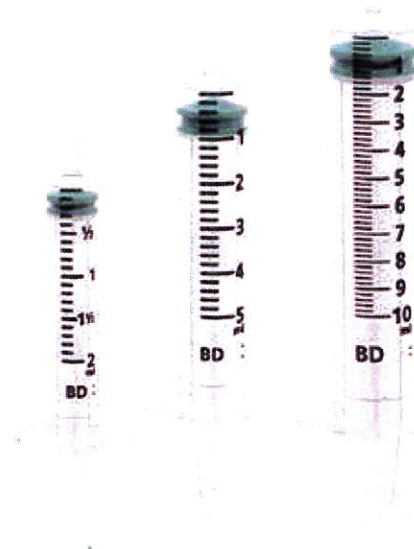

BD Emerald™ Ruisku

- Ruiskussa yhdistyy korkea laatu ja pienemmät ympäristövaikutukset
- Jätteen määrä vähenee. BD Emerald sisältää 30% vähemmän materiaalia muihin ruiskuihin verrattuna*
- Kirkas sylinteriosa mahdollistaa nestepinnan havainnoinnin
- Vihreän värinen männän tulppa ja tummenetut asteikkomerkinnot lisäävät tarkkuutta
- Selkeä ulosvetoeste estää mäntää vetäytymästä vahingossa pois ruiskusta
- Laipan koko ja muotoilu lisää ruiskun tukevuutta ja käyttömukavuutta
- Karhennettu männän painike mahdollistaa varmemman otteen ruiskusta Luer, keskitetty kärki

Tuote	Liitos	Asteikko	Pakkauskoko	Tuotenro
BD Emerald™ 2ml ruisku	Luer, keskitetty kärki	0,1	100/3000	307727
BD Emerald™ 5ml ruisku	Luer, keskitetty kärki	0,2	100/2000	307731
BD Emerald™ 10ml ruisku	Luer, keskitetty kärki	0,2	100/1200	307736

Valmistusmateriaalit

Ruiskun sylinteri, mäntä: polypropyleeni
Männän tulppa: Non-latex (ei sisällä lateksia), thermoplastic (TPE), elastomeeri (TPE)
Liukastin: silikoniöljy

Pakkausmateriaalit

Lämpömuovattu polymeerikalvo (pölytyleni/polyamidi), pehmeä kartonki, aaltopahvi

Sterilointi

Etylenioksidi

5 vuoden varastointiaika

CE-merkitty MDD:n mukaisesti
93/42/EEC

Helping all people
live healthy lives

Oy Becton Dickinson
Äyritie 18
01510 Vantaa
Puh. (09) 8870 780
www.bd.com