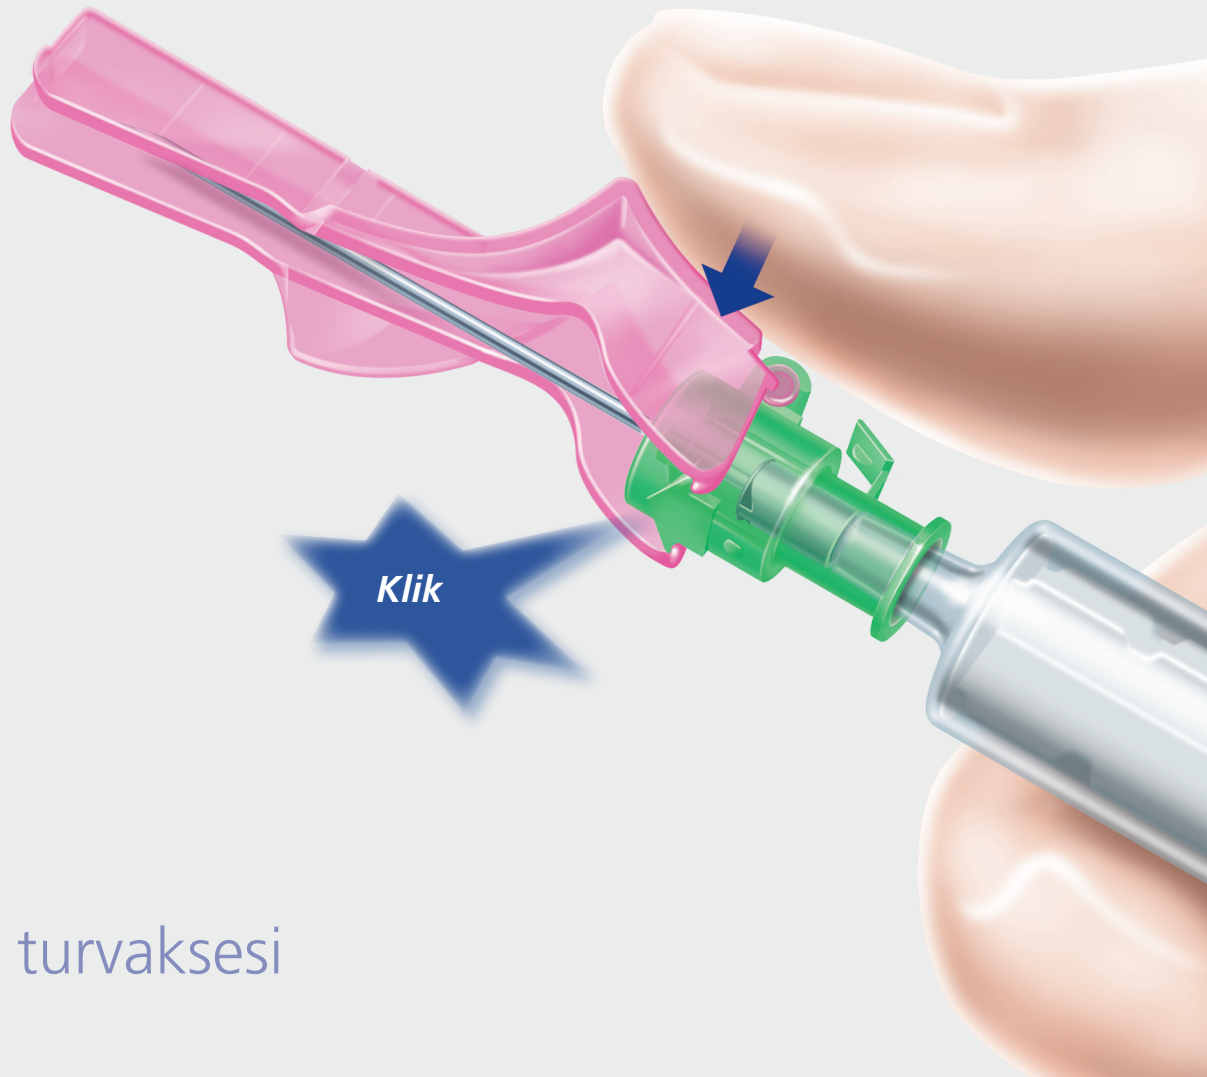

BD Eclipse™

Turvaneula, joka sopii kaikkiin injektioruiskuihin

BD Eclipse™

SmartSlip™ teknologia takaa neulan luotettavan kiinnityksen ISO Luer ja Luer Lock ruiskuihin.

Helping all people
live healthy lives

- Suojuksen karhennus helpottaa aktivointia

- Neulan hionta on aina ylöspäin

- Yhdenkäden aktivointi

BD Eclipse™ neulan SmartSlip™ teknologia tekee injektion annosta turvallista.

Neulan sisällä oleva mekanismi kiinnittää neulan tukevasti Luer ruiskuun, mikä vähentää neulan irtoamisen riskiä.

BD Eclipse™, turvaneula, jossa on SmartSlip™ teknologia

Sinun turvaksesi

- SmartSlip™ teknologia sopii sekä Luer-, että Luer Lock -ruiskuihin.
- Klik-ääni kertoo, että BD Eclipse™ neula on turvallisesti kiinni Luer ruiskussa.
- Toinen Klik-ääni kertoo, että neula on pysyvästi suojattu.

Sinun turvaksesi

BD Eclipse™, turvaneulan lisäksi valikoimasta löytyy tuotteita turvalliseen lääkkeenvetoon: BD™ Blunt Fill vetoneula, joka ei leikkaa partikkeleita läpäisytulpista ja BD™ Blunt Filter, vetoneula suodattaa mahdolliset lasipartikkelit.