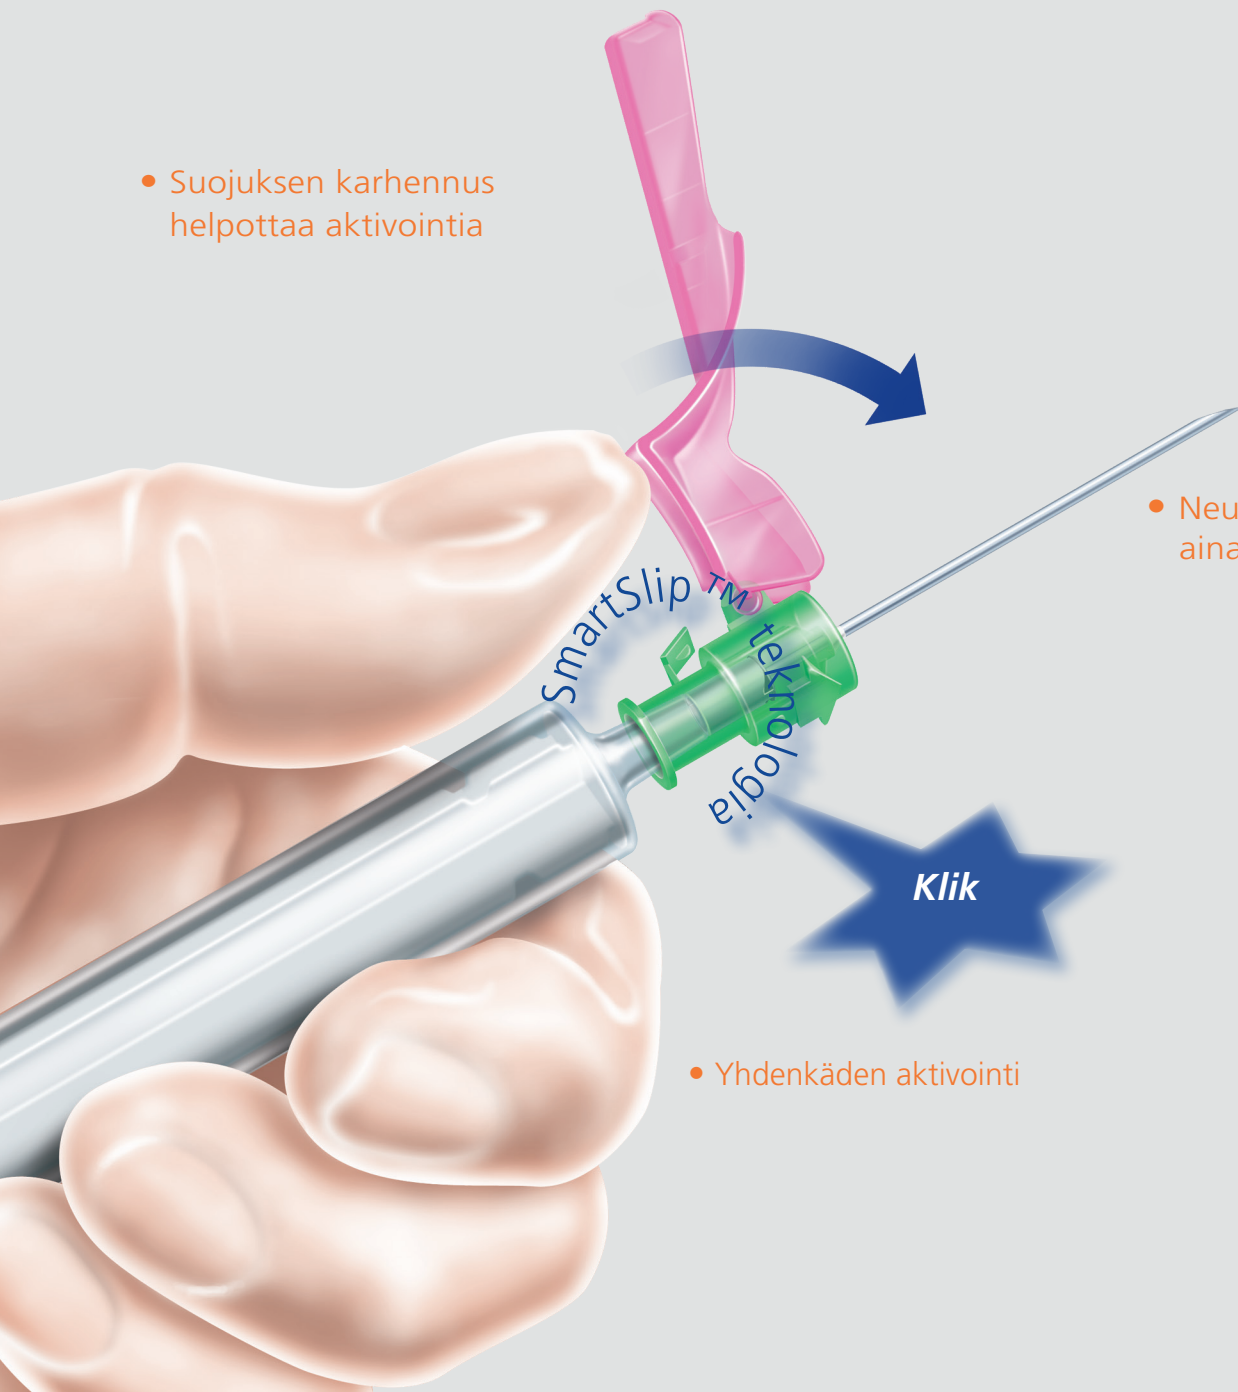

BD Eclipse™

Turvaneula, joka sopii kaikkiin injektioruiskuihin

BD Eclipse™

SmartSlip™ teknologia takaa neulan luotettavan kiinnityksen ISO Luer ja Luer Lock ruiskuihin.

Helping all people
live healthy lives

- Suojuksen karhennus helpottaa aktivointia

- Neulan hionta on aina ylöspäin

- Yhdenkäden aktivointi

BD Eclipse™ neulan SmartSlip™ teknologia tekee injektion annosta turvallista.

Neulan sisällä oleva mekanismi kiinnittää neulan tukevasti Luer ruiskuun, mikä vähentää neulan irtoamisen riskiä.

BD Eclipse™, turvaneula, jossa on SmartSlip™ teknologia

Sinun turvaksesi

- SmartSlip™ teknologia sopii sekä Luer-, että Luer Lock -ruiskuihin.
- Klik-ääni kertoo, että BD Eclipse™ neula on turvallisesti kiinni Luer ruiskussa.
- Toinen Klik-ääni kertoo, että neula on pysyvästi suojattu.

Sinun turvaksesi

BD Eclipse™, turvaneulan lisäksi valikoimasta löytyy tuotteita turvalliseen lääkkeenvetoon: BD™ Blunt Fill vetoneula, joka ei leikkaa partikkeleita läpäisytulpista ja BD™ Blunt Filter, vetoneula suodattaa mahdolliset lasipartikkelit.